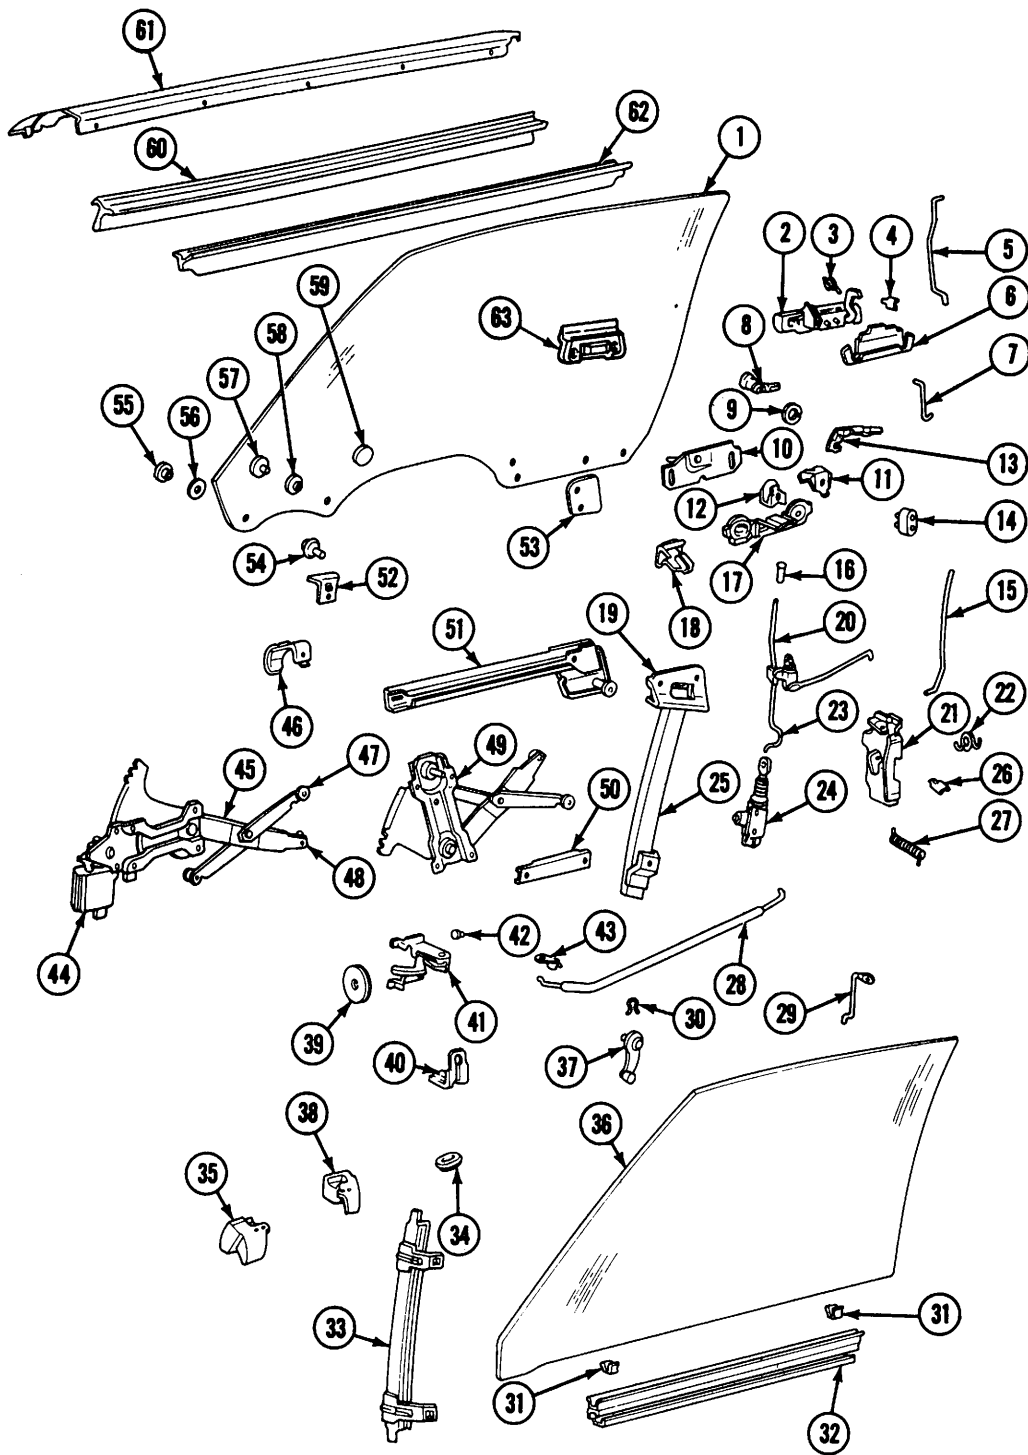

1982-1987 G DOOR HARDWARE/FRONT

1982-1987 G DOOR HARDWARE/FRONT

1.	10.681	GLASS , WDO (COUPE) -RH.....	20290284
	10.681	GLASS , WDO (COUPE) -LH.....	20290285
2.	10.527	HANDLE , DOOR O/S (INCL 3,4)(EXC DLX DR HDL BVB8).....	20099250
	10.527	HANDLE , DOOR O/S (INCL 3,4)(EXC DLX DR HDL BVB8).....	20099251
3.	10.529	SPRING , O/S HDL LIFT BAR-RH (PART OF 2)(LH 9724321).....	9724320
4.	10.565	CLIP , DR HDL (PART OF 2).....	3998009
5.	10.563	ROD , O/S/ HDL TO LK-RH.....	20226740
	10.563	ROD , O/S/ HDL TO LK-LH.....	20226741
6.	10.537	ESCUTCHEON , O/S HDL.....	
7.	10.563	ROD , LK CYL TO LK-RH.....	20217598
	10.563	ROD , LK CYL TO LK-LH.....	20217599
8.	10.550	CYLINDER KIT , DOOR LOCK (BLACK).....	20497701
	10.550	CYLINDER KIT , DOOR LOCK (EXC AU6 ANTITHEFT)(BLACK & BRITE CAP).....	12330123
	10.550	CYLINDER , DOOR LOCK (W/ANTI THEFT AU6)(BLACK).....	20496704
9.	10.550	GASKET , LK CYL TO DR.....	4587931
10.	10.685	RETAINER , WDO GLS STAB RR-RH.....	20156612
	10.685	RETAINER , WDO GLS STAB RR-LH.....	20156613
11.	10.716	STOP , DOOR INNER PNL RR.....	20229979
12.	10.685	STABILIZER , WINDOW GLASS.....	20079240
13.	10.551	RETAINER , LK CYL.....	601261
14.	10.587	BUMPER , DOOR SIDE LOCK PLR.....	
15.	10.563	ROD , I/S LK TO LK (SEDAN).....	
16.	10.559	KNOB , I/S LK RD.....	9813799
17.	10.716	STOP , WDO RR.....	20229769
18.	14.683	RETAINER , DR BELT TR SUPT.....	20217941
19.	10.685	SUPPORT , WDO GDE TO INNER PNL UPR-RH.....	20229766
	10.685	SUPPORT , WDO GDE TO INNER PNL UPR-LH.....	20229767
20.	10.563	ROD , I/S LOCKING TO LK-RH (EXC ELEC DR LK AU3).....	20094672
	10.563	ROD , I/S LOCKING TO LK-LH (EXC ELEC DR LK AU3).....	20094673
	10.563	ROD , I/S LOCKING TO LK-RH (W/ ELEC DR LK AU3).....	20094674
	10.563	ROD , I/S LOCKING TO LK-LH (W/ ELEC DR LK AU3).....	20060529
21.	10.470	LOCK , DR (INCL 22,26,27) RH.....	16608234
	10.470	LOCK , DR (INCL 22,26,27) LH.....	16608235
22.	10.474	SPRING , LK OVER CTR (PART OF 21).....	
23.	10.563	ROD , I/S LOCKING TO LK (SEE 23).....	
24.	10.485	ACTUATOR , LK (1986-87) (86 FIRST DESIGN 22020256).....	22062740
25.	10.792	CAM , WDO GDE (USE 6.0 X 1 THREADED SCREW).....	20229699
26.	10.474	CLIP , SIDE LOCK LEVER (PART OF 21).....	12337868
27.	10.474	SPRING , LK PUSH BUTTON RETURN-RH (PART OF 21).....	20047022
	10.474	SPRING , LK PUSH BUTTON RETURN-LH (PART OF 21).....	20047023
28.	10.563	ROD , LK R/CONT TO LK-RH.....	20147591
	10.563	ROD , LK R/CONT TO LK-LH.....	20147592
29.	10.563	ROD , LK ACTR TO LK (SEDAN).....	
30.	10.797	SPRING , WDO REG HDL RET (PART OF 37).....	
31.	10.685	CLIP , GLASS STAB (SEDAN).....	
32.	10.685	CHANNEL , WDO LWR SASH (SEDAN).....	
33.	10.703	RETAINER , GLS RUN CHANNEL LWR FRT (SEDAN).....	
34.	14.683	PLUG , DRN HOLE.....	20395138
35.	10.710	FILLER , INR PNL S/STR FRT (SEDAN).....	
36.	10.681	GLASS , WDO (SEDAN).....	
37.	10.797	HANDLE , WINDOW REG (INCL 30).....	20348200
38.	10.710	FILLER , INR PNL S/STR RR (SEDAN).....	
39.	10.515	PAD , LK R/CONT HDL.....	
40.	10.716	SUPPORT , WINDOW BUMPER.....	20100750
41.	10.512	HANDLE , LK R/CONT-RH (INCL 42).....	20009582
	10.512	HANDLE , LK R/CONT-LH (INCL 42).....	20009583
42.	N.S.	BUMPER , LK R/CONT HDL (PART OF 41).....	
43.	10.565	CLIP , LK R/CONT.....	9815325
44.	10.783	MOTOR , WDO REG.....	22062528
45.	10.783	REGULATOR , WDO ELEC-RH (LESS MOTOR)(INCL 47,48).....	20123184
		REGULATOR , WDO ELEC-LH (LESS MOTOR)(INCL 47,48).....	20123185
46.	10.728	PLATE , WDO GLS STAB INR PNL.....	20151105
47.	10.783	ROLLER , REG LWR BAL ARM (PART OF 45).....	9666748
48.	10.783	ROLLER , WDO REG (PART OF 45).....	9724575
49.	10.783	REGULATOR , WDO MAN-RH.....	20094576
		REGULATOR , WDO MAN-LH.....	20094577
50.	10.792	CAM , INR PNL.....	20229772
51.	10.792	CAM , WDO GLS REG RH.....	20079226
		CAM , WDO GLS REG LH.....	20079227
52.	10.716	STOP , WDO UPR.....	20698689
53.	10.685	SPACER , WDO GLS TO GDE.....	